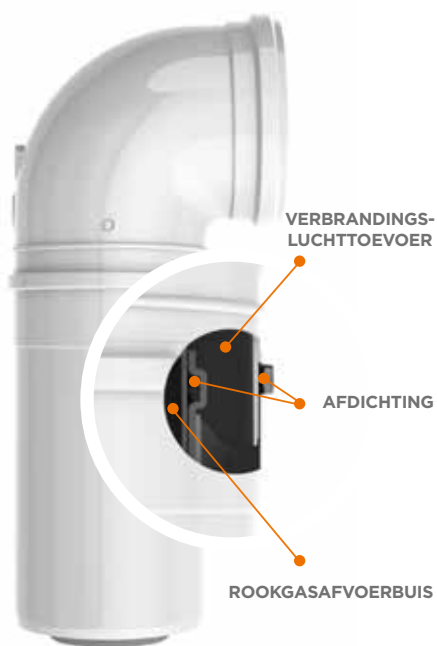

Twinsafe PP met Push-Fit verbinding. De buitenkant is vervaardigd van gepoedercoat metaal. De binnenpijp is gemaakt van PP met een HR EPDM afdichtring. Ook de buitenpijp is voorzien van een afdichtring voor een luchtdichte sluiting.

Gesloten systeem waardoor de rookgassen niet in de leefruimte kunnen komen.

SCHOON

Geen corrosie van aluminium door inwerking van condens, dus geen vervuiling in de HR cv-ketel.

DUURZAAM

Het hoogwaardige PP materiaal is condensbestendig en getest voor een lange levensduur. De binnen- en buitenpijp zijn eenvoudig te scheiden voor recycling.

CONCENTRISCH PUSH-FIT SYSTEEM

Het concentrische rookgasafvoersysteem vormt een mooi geheel met bestaande en nieuwe HR CV-ketels. De constructie neemt minder ruimte in beslag, is sneller te monteren en heeft de helft minder beugels nodig dan een parallel systeem. Het geeft bovenal een rustgevend gevoel voor opdrachtgever, installateur en gebruiker.

TwinSafe is eenvoudig in te korten en geeft geen vervuiling in de HR cv-ketel door de kunststof binnenpijp. Het Push-Fit systeem is gemakkelijk in elkaar te schuiven en kan eventueel worden vastgezet met parkers, om een extra trekvaste verbinding te realiseren. Waar u in sommige situaties met een parallel systeem niet uitkomt, biedt TwinSafe een passende oplossing.