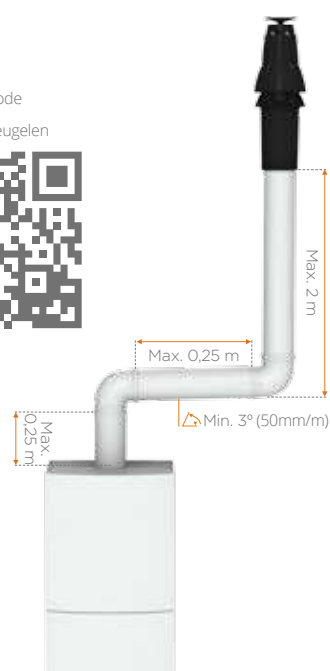

MINDER BEUGELLEN

Het installeren van een rookgasafvoersysteem moet goed en veilig gebeuren, anders kunnen de gevolgen levensgevaarlijk zijn. Daarom heeft Burgerhout samen met de leden van de ROGAFa, de Verenigde Nederlandse Fabrikanten van Rookgasafvoersystemen, een advies opgesteld voor de gecertificeerde installateur.

In het advies "Het Nieuwe Beugelen" staan basisvoorschriften voor de meest voorkomende afvoersystemen. Zo is er ook een checklist om een veilig concentrisch systeem te installeren.

De checklist bevat naast aandacht voor het beugelen ook duidelijke aanwijzingen over afdoende afschot naar de ketel. Een juist afschot is zeer belangrijk voor de afvoer van het condenswater naar de ketel. Ook staan er instructies in voor het installeren van het rookgasafvoersysteem en wordt er uitgelegd aan welke criteria een gasdichte verbinding moet voldoen.

Met de checklist is het heel gemakkelijk voor de gecertificeerde installateur, om een goed functionerend rookgasafvoersysteem te installeren.

Scan de QR code voor checklist het nieuwe beugelen