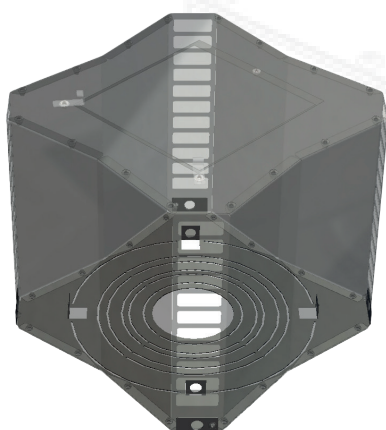

VENTURA SQUARE

De vernieuwde Ventura Square

De vernieuwde versie van de Ventura Square is toepasbaar op kanalen van 80 mm tot en met 250 mm. De square is een vierkante schoorsteenkap die door het aerodynamische ontwerp zorgt voor een verbeterde trek in het kanaal.

- Gemaakt van 1,0 mm Sendzimir plaat
- Hoogwaardige poedercoating
- De geïmplementeerde adapter is eenvoudig op maat te maken
- Door de geïmplementeerde adapter is er een minimum aan valse trek en voorkomt nesteling van vogels
- Voor gemonteerd zodat geen speciaal gereedschap benodigd is
- Antivogelrooster aan de zijkant tegen inkruip vogels
- Uitermate geschikt voor een houtkachel en als ventilatiekap
- 5 jaar garantie