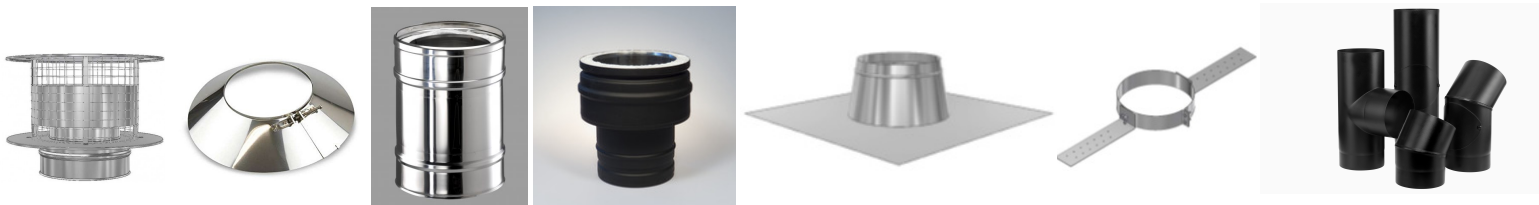

Combinatie (2) Brutus Houtkachel met rookgasafvoer voor onder uw tuinoverkapping!!

dekachelwinkel.nl

Voor meer warmte!

ACTIE!

Nieuw bij de Kachelwinkel B.V., een combinatie van de Brutus 9kW houtkachel met rookgasafvoer RVS Ø 125 /130 mm t.b.v. een tuinoverkapping.

Set Betaande uit:

- * Brutus Houtkachel 9kW
- * 1 x T-stuk met dop Ø 125 mm Zwart RVS enkelwandig
- * 2 x Buis L = 1000 mm Ø 125 mm Zwart RVS enkelwandig
- * 1 x Dubbelwandig RVS Ø 130/180 mm buis L = 1000 mm
- * 1 x Dubbelwandig RVS Ø 130/180 mm trekkende kap met gaas
- * 1 x Dubbelwandig RVS Ø 130/180 mm dakplaat plat of hellend
- * 1 x Dubbelwandig RVS Ø 130/180 mm stormkraag
- * 1 x Dubbelwandig RVS Ø 130/180 mm overgang DW/EW Ø 125 mm
- * 1 x Dubbelwandig RVS Ø 130/180 mm daksteunbeugel

- * De Brutus heeft een Super Cleanburn Systeem, is regelbaar in vermogen en heeft stevige houten handvaten.

Prijs voor deze set is 1084,00 euro incl. BTW.

Leverbaar met onderstel (optioneel), zie menu home, houtkachels, Brutus kachels.