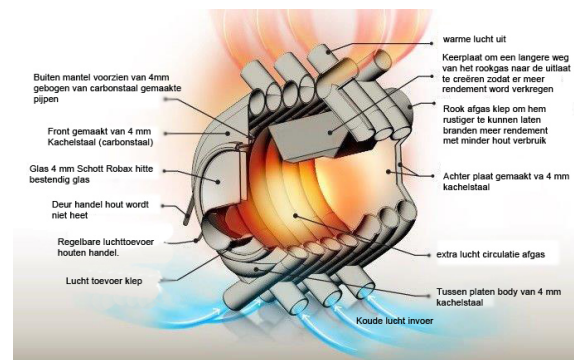

De Kachelwinkel B.V.
Oude Amersfoortseweg 249 C
1212 AD Hilversum
T: 035 - 72 009 48
E: info@dekachelwinkel.nl

www.dekachelwinkel.nl

dekachelwinkel.nl

Voor meer warmte!