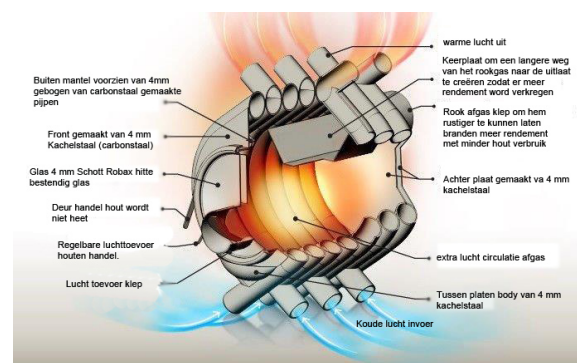

De Kachelwinkel B.V.
Oude Amersfoortseweg 249 C
1212 AD Hilversum
T: 035 - 72 009 48
E: info@dekachelwinkel.nl

www.dekachelwinkel.nl

dekachelwinkel.nl

Voor meer warmte!