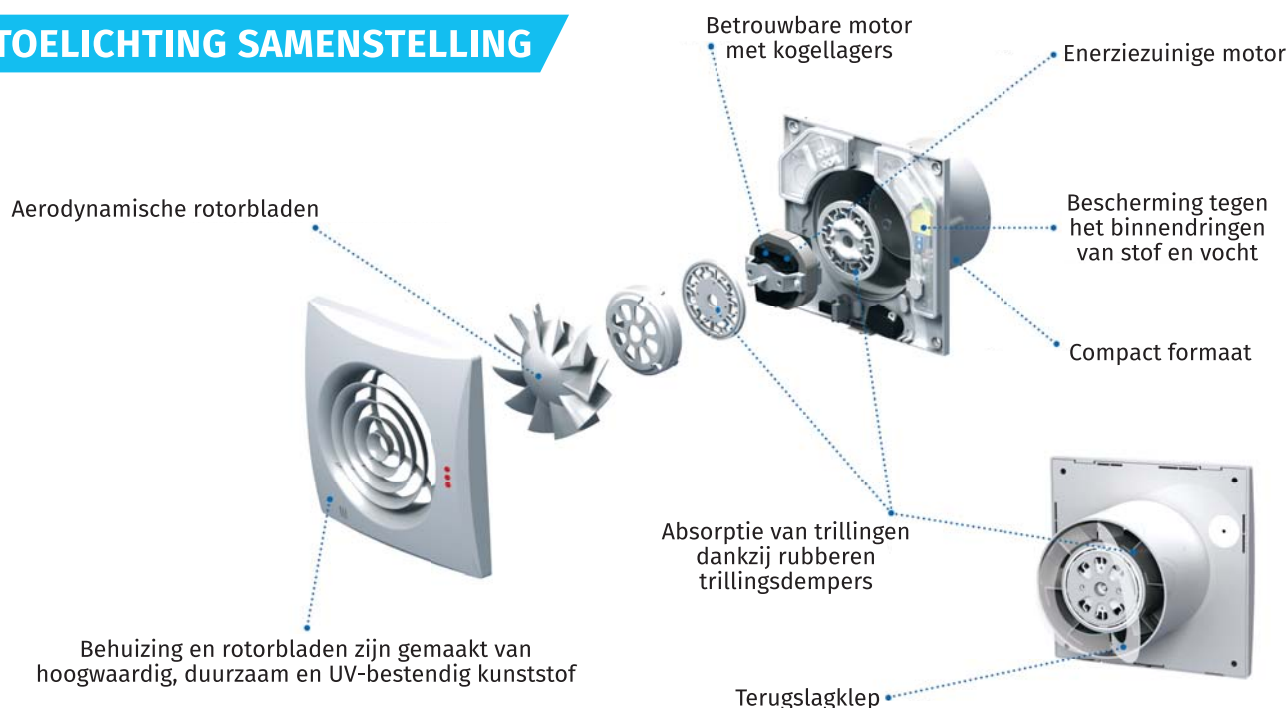

TOELICHTING SAMENSTELLING