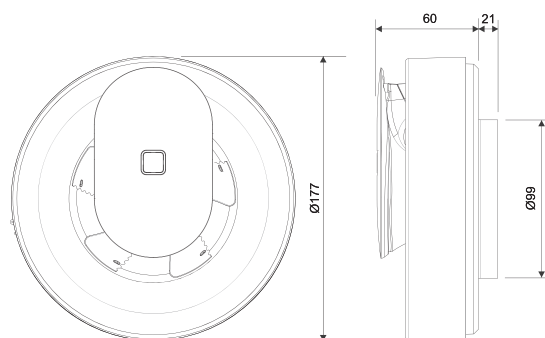

NORTE VENTILATOR

De Norte ventilator is een stille ventilator welke met een bluetooth ondersteunde app te bedienen is. De ventilator is energiezuinig doordat de ventilator standaard in de laagste stand draait en alleen wordt opgevoerd wanneer dit nodig is. Dankzij de vochtsensor wordt er effectief geventileerd. Verder heeft de ventilator een lichtsensoren met nalooptijd en een klokprogramma. Met het klokprogramma kunnen stille uren ingesteld worden om geluidshinder te voorkomen wanneer dit gewenst is. Ook kan hiermee de spuifunctie ingesteld worden. Afhankelijk van de instelling, zal de ventilator dan 30, 60 of 90 minuten lang de verontreinigde lucht uit de ruimte afvoeren. Ideaal bij lange periodes van afwezigheid.

- Een geluidsniveau van slechts 22 dB
- Installatie en bediening via de app
- Met vochtsensor en lichtsensoren met nalooptijd
- Klokprogramma voor spuifunctie en stille uren
- Capaciteit 110 m³/h
- Compatibel met ronde luchtkanalen van $\varnothing$ 99 mm

HANDIG!
BEDIENING VIA DE APP

Art.nr.	Kleur	Afmetingen	Opties*	Capaciteit	Watt	Geluid	Aansluitmaat
61402700	Grijs	$\varnothing$ 177 mm	H, L, A	110 m³/H	4	22 dB	$\varnothing$ 100 mm

* H = Vochtsensor L = Lichtsensor A = App bediening

EENVOUDIGE BEDIENING

Via de tablet of smartphone kunnen alle gewenste instellingen eenvoudig en snel geprogrammeerd worden. U vindt de app onder 'Pax Wireless' in de Appstore en Google Play.