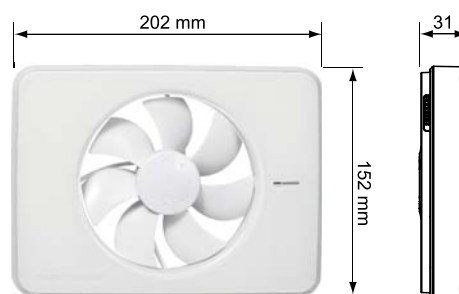

Art.nr.	Kleur*	Afmetingen	Opties**	Capaciteit	Watt	Geluid	Aansluitmaat
61400500	Wit	158 x 158 mm	-	97 m ³ /H	7,5	25 dB	Ø 100 mm
61400600	Wit	158 x 158 mm	T	97 m ³ /H	7,5	25 dB	Ø 100 mm
61400700	Wit	158 x 158 mm	T, H	97 m ³ /H	7,5	25 dB	Ø 100 mm
61401100	Wit	182 x 182 mm	-	185 m ³ /H	17,0	32 dB	Ø 125 mm
61401200	Wit	182 x 182 mm	T	185 m ³ /H	17,0	32 dB	Ø 125 mm
61401300	Wit	182 x 182 mm	T, H	185 m ³ /H	17,0	32 dB	Ø 125 mm
61401700	Wit	214 x 214 mm	-	315 m ³ /H	19,0	33 dB	Ø 150 mm

Art.nr.	Kleur	Afmetingen	Opties*	Capaciteit	Watt	Geluid	Aansluitmaat
61400100	Wit	202 x 152 mm	T, H, S	134 m ³ /H	5,5	21 dB	Ø 100-125 mm
61400101	Zwart	202 x 152 mm	T, H, S	134 m ³ /H	5,5	21 dB	Ø 100-125 mm