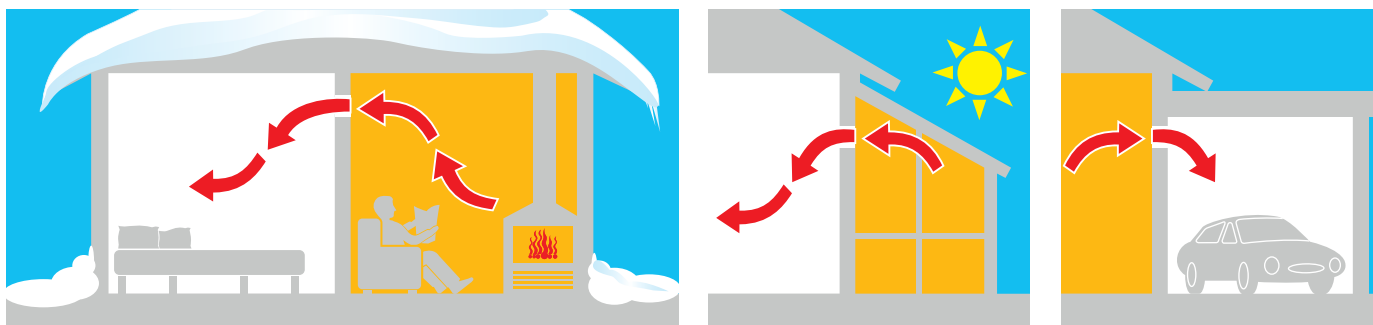

EENVOUDIG REINIGEN

Voor een snelle reiniging van het kanaal en de ventilator kan de ventilator opgeklapt worden en het rotorblad kan eenvoudig worden verwijderd.

INTELLIVENT CELSIUS VENTILATOR

De Intellivent Celsius is de meest geluidsarme ventilator die toegepast kan worden om warmte te verplaatsen. Hiermee kan bijvoorbeeld de warmte van een kachel benut worden in een naastgelegen ruimte. De Intellivent Celsius is voorzien van een ingebouwde thermostaat en toerenregeling. De instellingen van de ventilator kunnen gemakkelijk worden aangepast via het bedieningspaneel. Net als de Intellivent 2.0 is de Intellivent Celsius een moderne designventilator.

Gebruik de Intellivent Celsius om temperatuurgestuurd warmte van de ene naar de andere ruimte te verplaatsen. Dankzij de ingebouwde thermostaat start de ventilator wanneer de temperatuur boven de ingestelde waarde komt en verplaatst de ventilator de warme lucht naar de naastgelegen ruimte.

Voorbeelden van luchtverplaatsing tussen 2 kamers, van serre/aanbouw naar een andere ruimte en van woonhuis naar garage.

NORTE VENTILATOR

De Norte ventilator is een stille ventilator welke met een bluetooth ondersteunde app te bedienen is. De ventilator is energiezuinig doordat de ventilator standaard in de laagste stand draait en alleen wordt opgevoerd wanneer dit nodig is. Dankzij de vochtsensor wordt er effectief geventileerd. Verder heeft de ventilator een lichtsensoren met nalooptijd en een klokprogramma. Met het klokprogramma kunnen stille uren ingesteld worden om geluidshinder te voorkomen wanneer dit gewenst is. Ook kan hiermee de spuifunctie ingesteld worden. Afhankelijk van de instelling, zal de ventilator dan 30, 60 of 90 minuten lang de verontreinigde lucht uit de ruimte afvoeren. Ideaal bij lange periodes van afwezigheid.