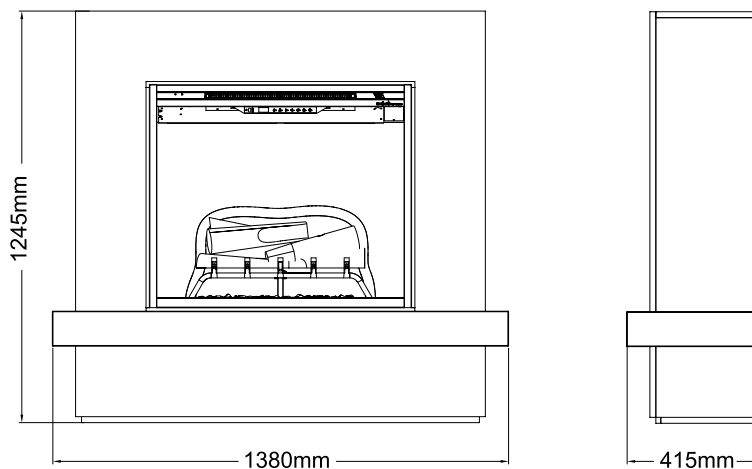

	Sherwood	
Algemene specificaties	Vuursysteem	Optiflame®
	Artikelnummer	210937
	EAN code	5011139210937
	Model	Vrijstaande haard
	Vuurzicht	1-zijdig
	Kleur	Wit/betonlook
	Decoratie / vuurbed	Houtset
Afmetingen	Vuurbeeld (BxH)	75 x 58 cm
	Product afmetingen BxHxD	138 x 124,5 x 41,5 cm
Kenmerken	Warmte afgifte	Ja
	Thermostaat	Ja
	Afstandsbediening	Ja
	Handmatige bediening direct bij de haard mogelijk ja / nee	Ja
	Lichtmodule	LED
	Geluidsmodule	Nee
	Instelling kleureffect	Vuurbed in blauw / rode tint
Verbruik	Warmte-instelling 1	-
	Warmte-instelling 2	2000W
	Alleen vlamwerking	15W
	Max. consumptie	2000W
Voltage	Spanning / elektrische frequentie	230V/50Hz
Specificaties	Gewicht product in kg	77,5
	Kabellengte	1,5 m
	Garantie	2 jaar