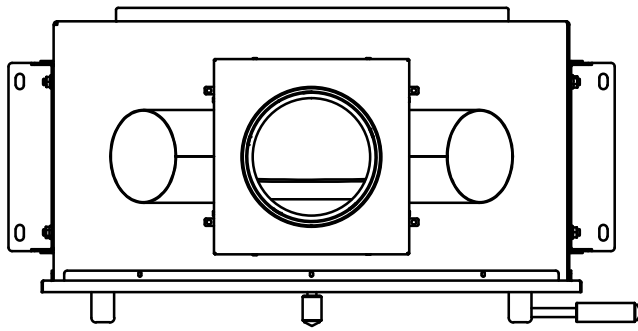

		Materiaal:	Aantal:
		Sheet nr.: 33	
		Amerikaanse projectie:	Artikelnummer:
			JAC²12INFR
Tekenaar: Rudolf	Getekend: 4-4-2022	Jacobus 12, Kwadraat, front, inbouw incl. 1x lijst optioneel convectiemodule	
Controle: -	Gecontroleerd:		
Schaal: 1 : 10	Maateenheid: Milimeters		
Status: WorkInProgress			Revisie: Formaat: A4
Janco de Jong BV, Tolbaas 2-10, 8401GD Gorredijk. T 0513 571757, E. info@jancodejong.nl, www.jancodejong.nl			

		Materiaal:	Aantal:
		Sheet nr.: 34	
		Amerikaanse projectie:	Artikelnummer:
			JAC²12INFR
Tekenaar: Rudolf	Getekend: 4-4-2022	JAcobus 12, Kwadraat, front, inbouw incl. 1x lijst optioneel convectiemodule	
Controle: -	Gecontroleerd:		
Schaal: 1 : 10	Maateenheid: Milimeters		
Status: WorkInProgress			Revisie: Formaat: A4
Janco de Jong BV, Tolbaas 2-10, 8401GD Gorredijk. T 0513 571757, E. info@jancodejong.nl, www.jancodejong.nl			