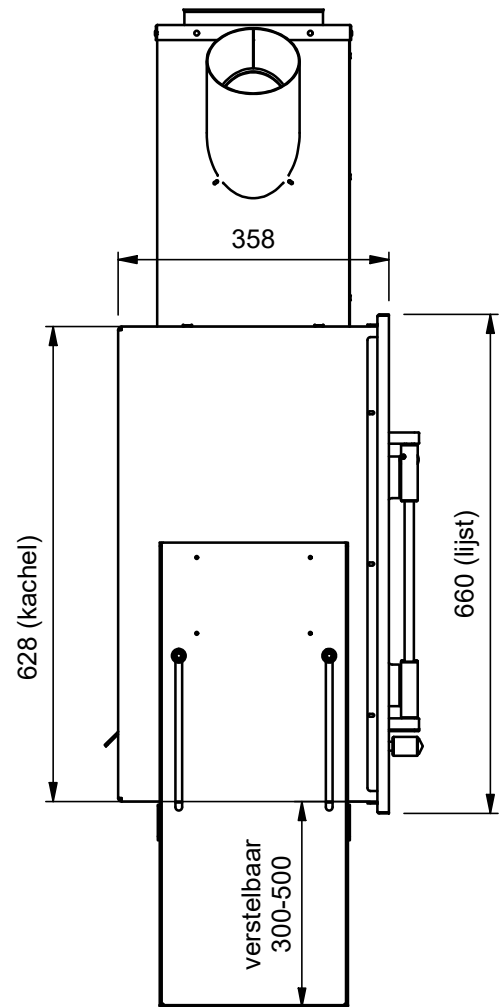

		Materiaal:	Aantal:
		Sheet nr.: 33	
		Amerikaanse projectie:	Artikelnummer:
			JAC²12INFR
Tekenaar: Rudolf	Getekend: 4-4-2022	Jacobus 12, Kwadraat, front, inbouw incl. 1x lijst optioneel convectiemodule	
Controle: -	Gecontroleerd:		
Schaal: 1 : 10	Maateenheid: Milimeters		
Status: WorkInProgress			Revisie: Formaat: A4
Janco de Jong BV, Tolbaas 2-10, 8401GD Gorredijk. T 0513 571757, E. info@jancodejong.nl, www.jancodejong.nl			

		Materiaal:	Aantal:
		Sheet nr.: 34	
		Amerikaanse projectie:	Artikelnummer:
			JAC²12INFR
Tekenaar: Rudolf	Getekend: 4-4-2022	JAcobus 12, Kwadraat, front, inbouw incl. 1x lijst optioneel convectiemodule	
Controle: -	Gecontroleerd:		
Schaal: 1 : 10	Maateenheid: Milimeters		
Status: WorkInProgress			Revisie: Formaat: A4
Janco de Jong BV, Tolbaas 2-10, 8401GD Gorredijk. T 0513 571757, E. info@jancodejong.nl, www.jancodejong.nl			