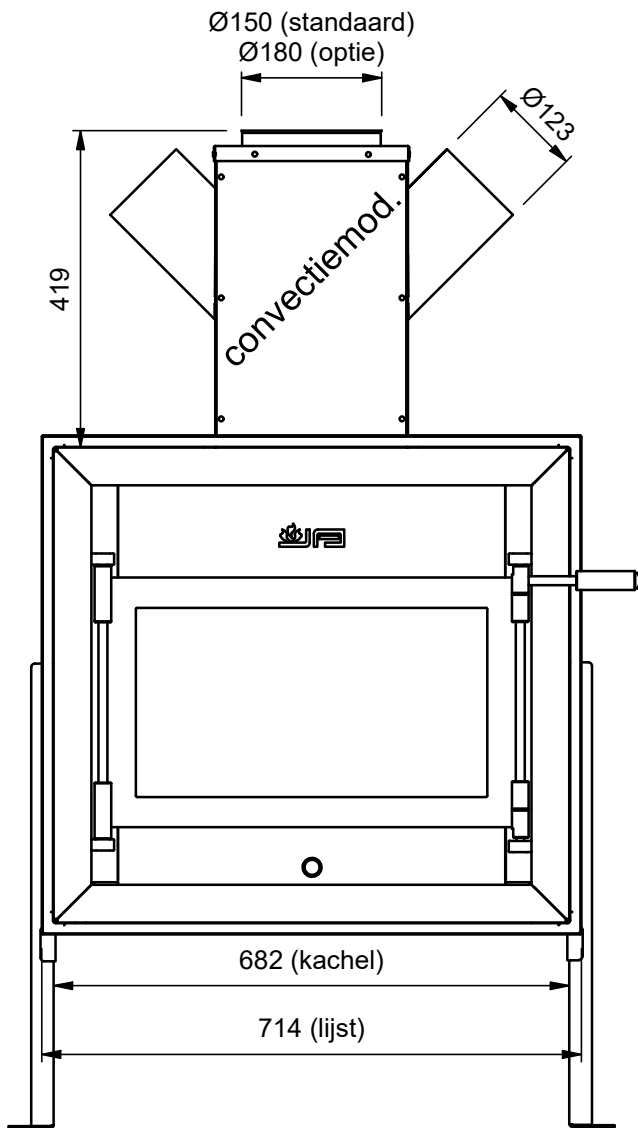

		Materiaal:	Aantal:
		Sheet nr.: 33	
		Amerikaanse projectie:	Artikelnummer:
			JAC²12INFR
Tekenaar: Rudolf	Getekend: 4-4-2022	Jacobus 12, Kwadraat, front, inbouw incl. 1x lijst optioneel convectiemodule	
Controle: -	Gecontroleerd:		
Schaal: 1 : 10	Maateenheid: Milimeters		
Status: WorkInProgress			Revisie: Formaat: A4
Janco de Jong BV, Tolbaas 2-10, 8401GD Gorredijk. T 0513 571757, E. info@jancodejong.nl, www.jancodejong.nl			

		Materiaal:	Aantal:
		Sheet nr.: 34	
		Amerikaanse projectie:	Artikelnummer:
			JAC²12INFR
Tekenaar: Rudolf	Getekend: 4-4-2022	JAcobus 12, Kwadraat, front, inbouw incl. 1x lijst optioneel convectiemodule	
Controle: -	Gecontroleerd:		
Schaal: 1 : 10	Maateenheid: Milimeters		
Status: WorkInProgress			Revisie: Formaat: A4
Janco de Jong BV, Tolbaas 2-10, 8401GD Gorredijk. T 0513 571757, E. info@jancodejong.nl, www.jancodejong.nl			