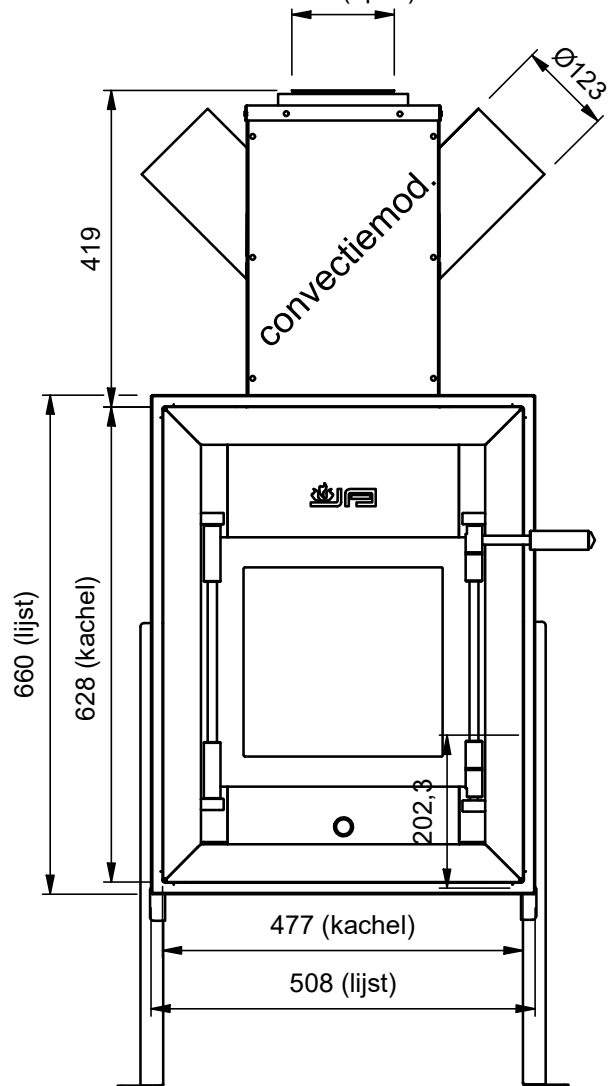

Controle: -

Gecontroleerd:

Schaal: 1 : 10

Maateenheid: Milimeters

Status: WorkInProgress

Jacobus 6, Kwadraat, front,
inbouw incl. lijst
optioneel convectiemodule

Revisie:

Formaat:

A4

Ø130 (standaard)
Ø150 (optie)

Materiaal: Aantal:

Sheet nr.: 26

Amerikaanse projectie: Artikelnummer: JAC²06INFR

Tekenaar: Rudolf	Getekend: 4-4-2022
Controle: -	Gecontroleerd:
Schaal: 1 : 10	Maateenheid: Milimeters
Status: WorkInProgress	

Jacobus 6, Kwadraat, front, inbouw incl. lijst
optioneel convectiemodule

Revisie:
Formaat: A4