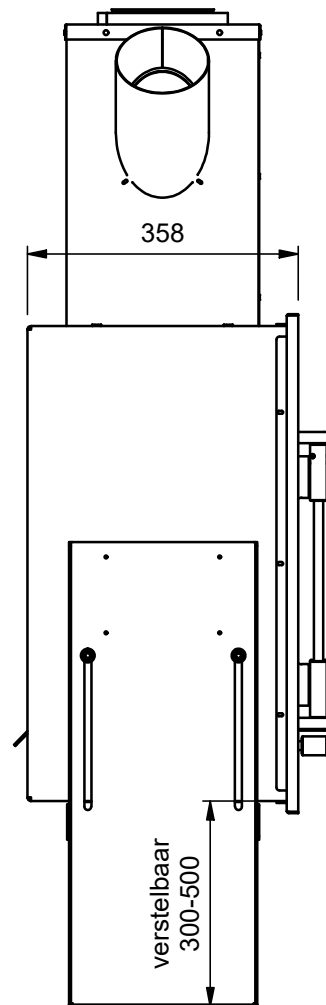

Materiaal:

Aantal:

Sheet nr.: 25

Amerikaanse projectie:

Artikelnummer:

JAC²06INFR

Tekenaar: Rudolf

Getekend: 4-4-2022

Controle: -

Gecontroleerd:

Schaal: 1 : 10

Maateenheid: Milimeters

Status: WorkInProgress

Jacobus 6, Kwadraat, front,
inbouw incl. lijst
optioneel convectiemodule

Revisie:

Formaat:

A4

Ø130 (standaard)
Ø150 (optie)

Materiaal: Aantal:

Sheet nr.: 26

Amerikaanse projectie: Artikelnummer: JAC²06INFR

Tekenaar: Rudolf	Getekend: 4-4-2022
Controle: -	Gecontroleerd:
Schaal: 1 : 10	Maateenheid: Milimeters
Status: WorkInProgress	

Jacobus 6, Kwadraat, front, inbouw incl. lijst
optioneel convectiemodule

Revisie:
Formaat: A4