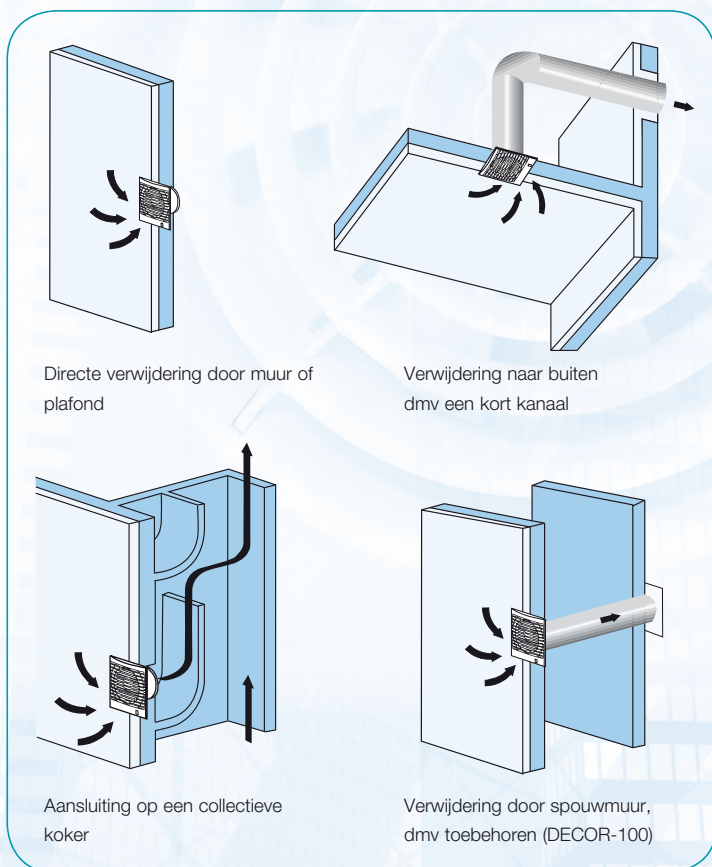

Mogelijke plaatsing

- **C** Type met anti-terugslagklep
- **Z** Model met kogellagers, levensduur 30.000 uren, kunnen werken in elke mogelijke inclinatie
- **R** Type met regelbare timer, die na het doven van het licht een bepaalde tijd volgens de instelling kan nadraaien
- **H** Type met regelbare hygrostaat, die de ventilator laat werken volgens de relatieve vochtigheid in het lokaal
- **D** Type met infra rood bewegingsmelder (tot 4m afstand)