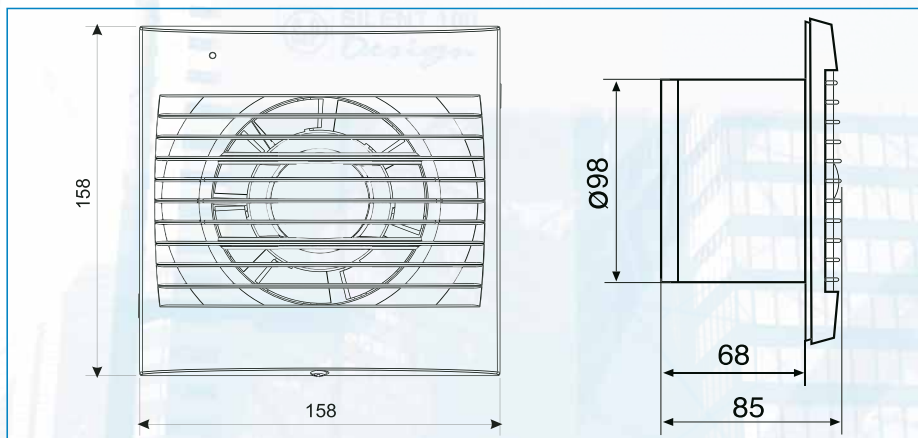

Afmetingen (mm)

Anti-terugslagklep

Belet het binnendringen van buitenlucht en warmteverlies bij stilstand van de ventilator. Opent door overdruk.

Curve

Telescopisch kanaal + klep met automatische opening (200-420 mm)