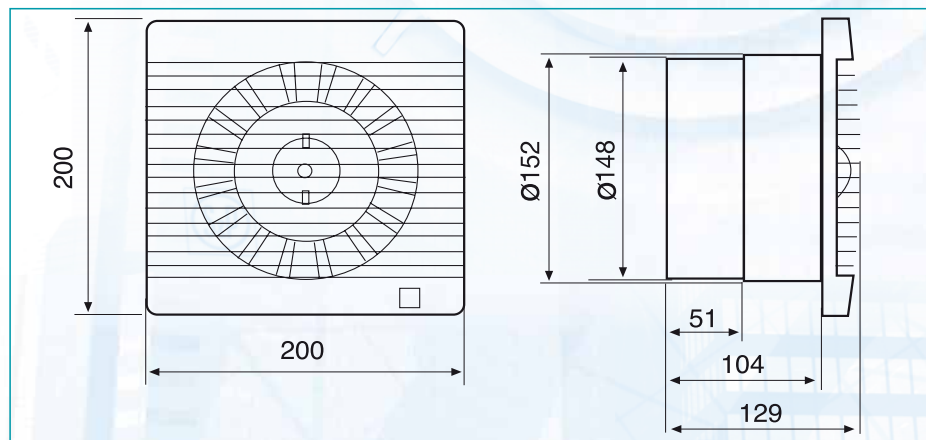

■ Afmetingen (mm)