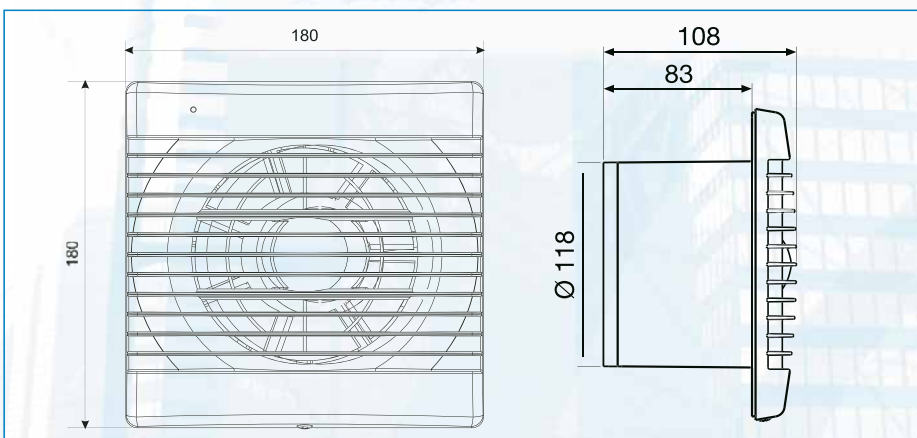

Afmetingen (mm)

Toebehoren