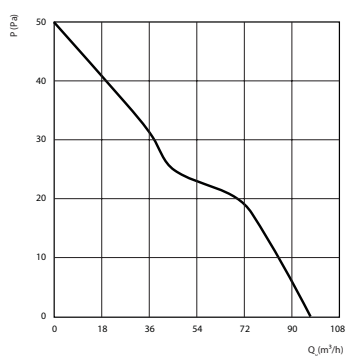

Type
MDVSW 100

Artikelnummer
800000002

Jaloezieafsluiter 100mm (wit)

Type
MRBTW

Artikelnummer
800000838

Jaloezieafsluiter 100mm (bruin)

Type
MRBTB

Artikelnummer
800000839

Afmetingen (mm)

H	B	L1	L2	ØD
160	160	22	80	99

Grafiek

Technische gegevens

	Laag (72m³/h)	Hoog (97m³/h)
Spanning	230V	
Vermogen	5W	7,5W
Stroomsterkte	0,049A	0,051A
RPM	2.400 RPM	
Debiet	72m³/h	97m³/h
	10l/s	27l/s
Min geluidsniveau @ 3m	22dB(A)	25dB(A)
Bescherming	IPX5	
Specifiek ventilatorvermogen	0,25W/l/s	0,33W/l/s