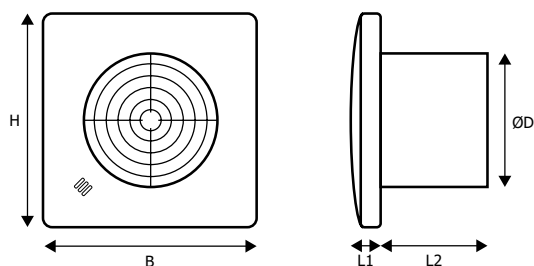

Type
MDVSW 100

Artikelnummer
800000002

Jaloezieafsluiter 100mm (wit)

Type
MRBTW

Artikelnummer
800000838

Jaloezieafsluiter 100mm (bruin)

Type
MRBTB

Artikelnummer
800000839

Afmetingen (mm)

H	B	L1	L2	ØD
160	160	22	80	99

Grafiek

Technische gegevens

	Laag (72m³/h)	Hoog (97m³/h)
Spanning	230V	
Vermogen	5W	7,5W
Stroomsterkte	0,049A	0,051A
RPM	2.400 RPM	
Debiet	72m³/h	97m³/h
	10l/s	27l/s
Min geluidsniveau @ 3m	22dB(A)	25dB(A)
Bescherming	IPX5	
Specifiek ventilatorvermogen	0,25W/l/s	0,33W/l/s