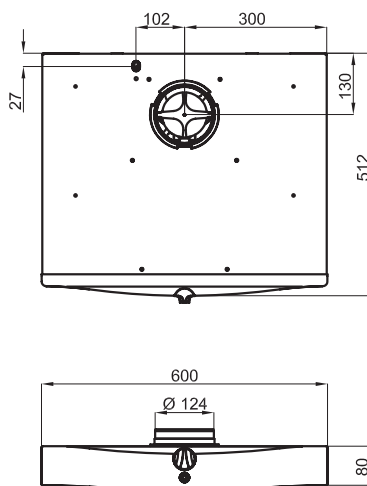

Afbeelding 1.0: Maatschets WK

Ergonomische ontwerp

Er is veel aandacht besteed aan de toegepaste materialen. De gehele kap, dus ook de RVS onderplaat, heeft in het geheel geen scherpe randen. De knopbediening is in het midden op het front geplaatst zodat zowel links- als rechtshandigen de wasemkap makkelijk kunnen bedienen.