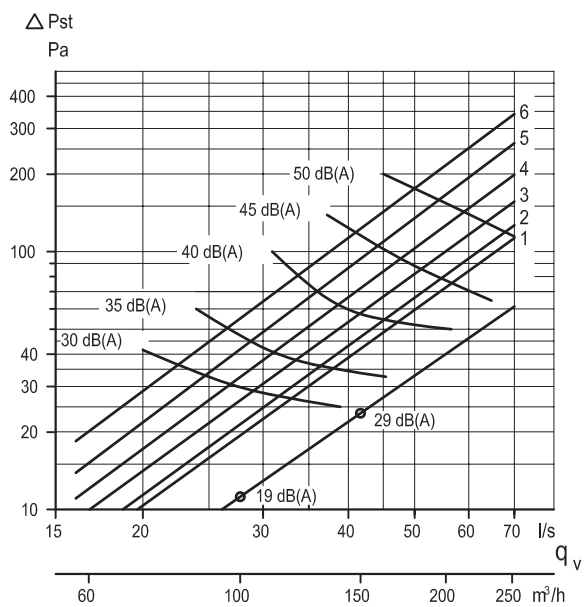

Elektrische aansluiting

De wasemkap is uitgevoerd met een kabel zonder stekker, vrijhangende lengte 1,6 meter.

Afbeelding 2.0: WK

Instellingen

Zehnder Motorloze wasemkap WK

Artikeloverzicht

Artikelnummer	Naam
405200510	WK 600-1
405200530	WK 600-3