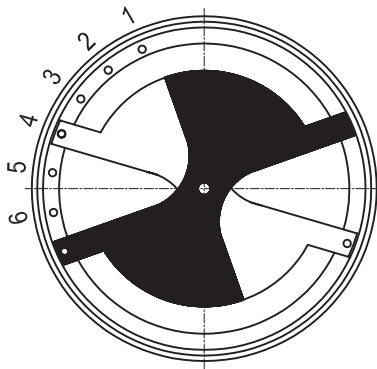

Zehnder Motorloze wasemkap WK

WK 600-3

- Voor eengezinswoningen met centrale afzuiging die in 3 standen kan worden geschakeld. De standaard voor eengezinswoningen.

Elk type wasemkap is uitgevoerd met een lichtschakelaar.

Elektrische aansluiting

De wasemkap is uitgevoerd met een kabel zonder stekker, vrijhangende lengte 1,6 meter.

Afbeelding 2.0: WK

Instellingen

Zehnder Motorloze wasemkap WK

Artikeloverzicht

Artikelnummer	Naam
405200510	WK 600-1
405200530	WK 600-3